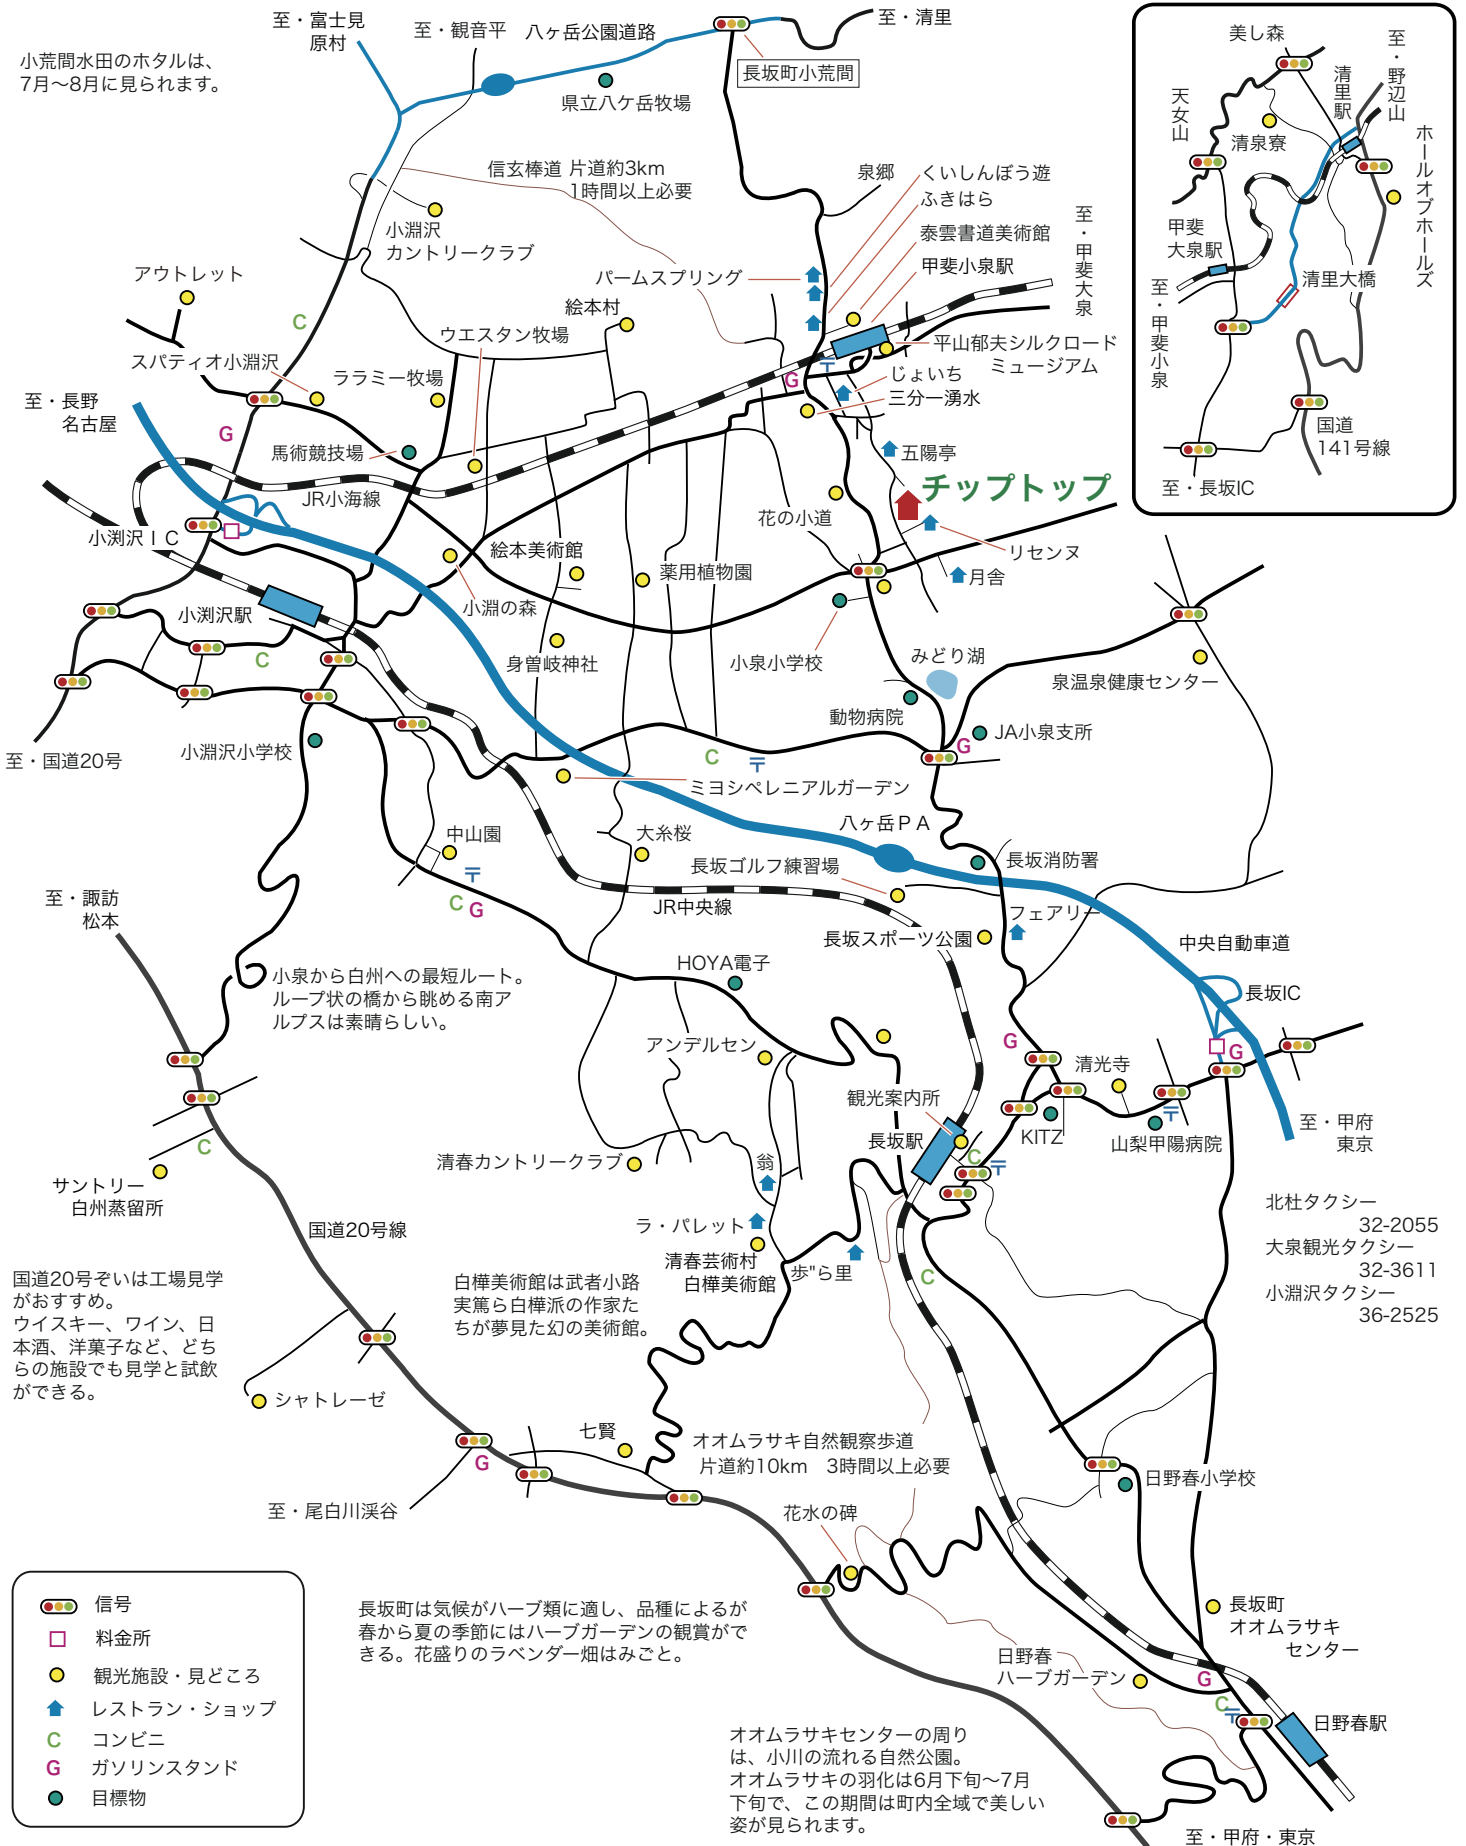

# チップトップ

# お役立ちマップ

小荒間水田のホタルは、7月～8月に見られます。

- 信号
- 料金所
- 観光施設・見どころ
- レストラン・ショップ
- コンビニ
- ガソリンスタンド
- 目標物

長坂町は気候がハーブ類に適し、品種によるが春から夏の季節にはハーブガーデンの観賞ができる。花盛りのランダー畑はみごと。